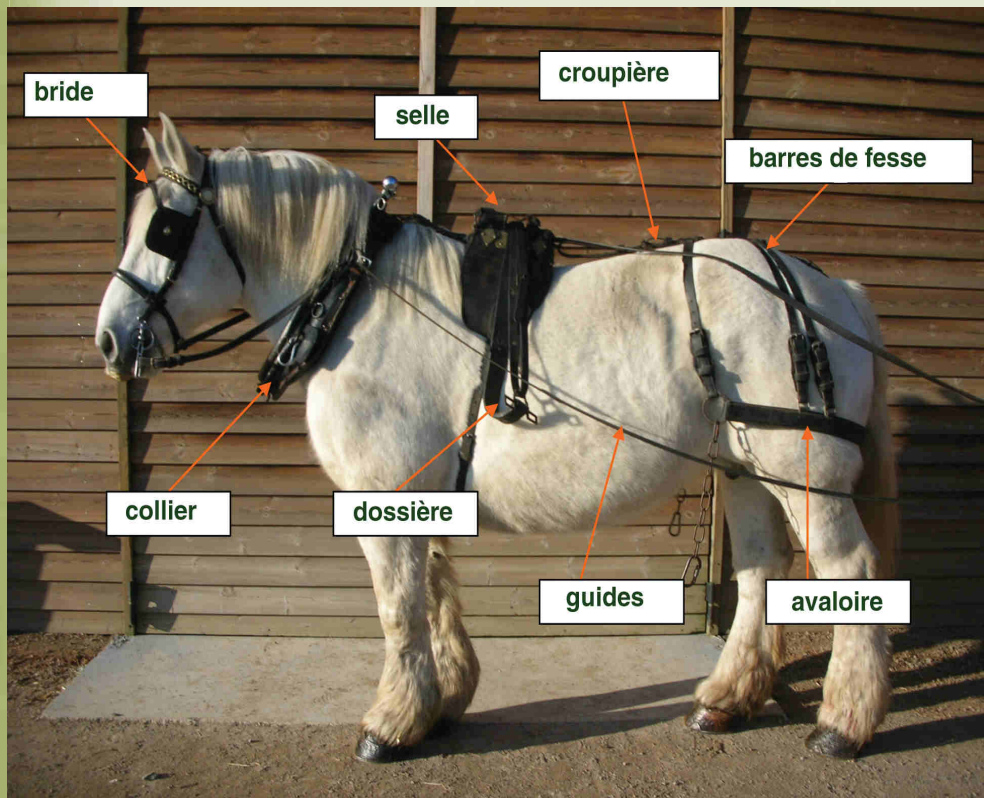

# Rallye 8-12 ans

1 10

2 le furet

3 mustélide

4 400

6 blanche

7 16 ans

8 carpe, gardon

10 65

11  chevreuil  Cheval  héron  
 Canard  Chèvre  sanglier

12 la chèvre des fossés

13 un verrat : 350 Kg

une truie : 300 Kg

14 bayeux

16

17